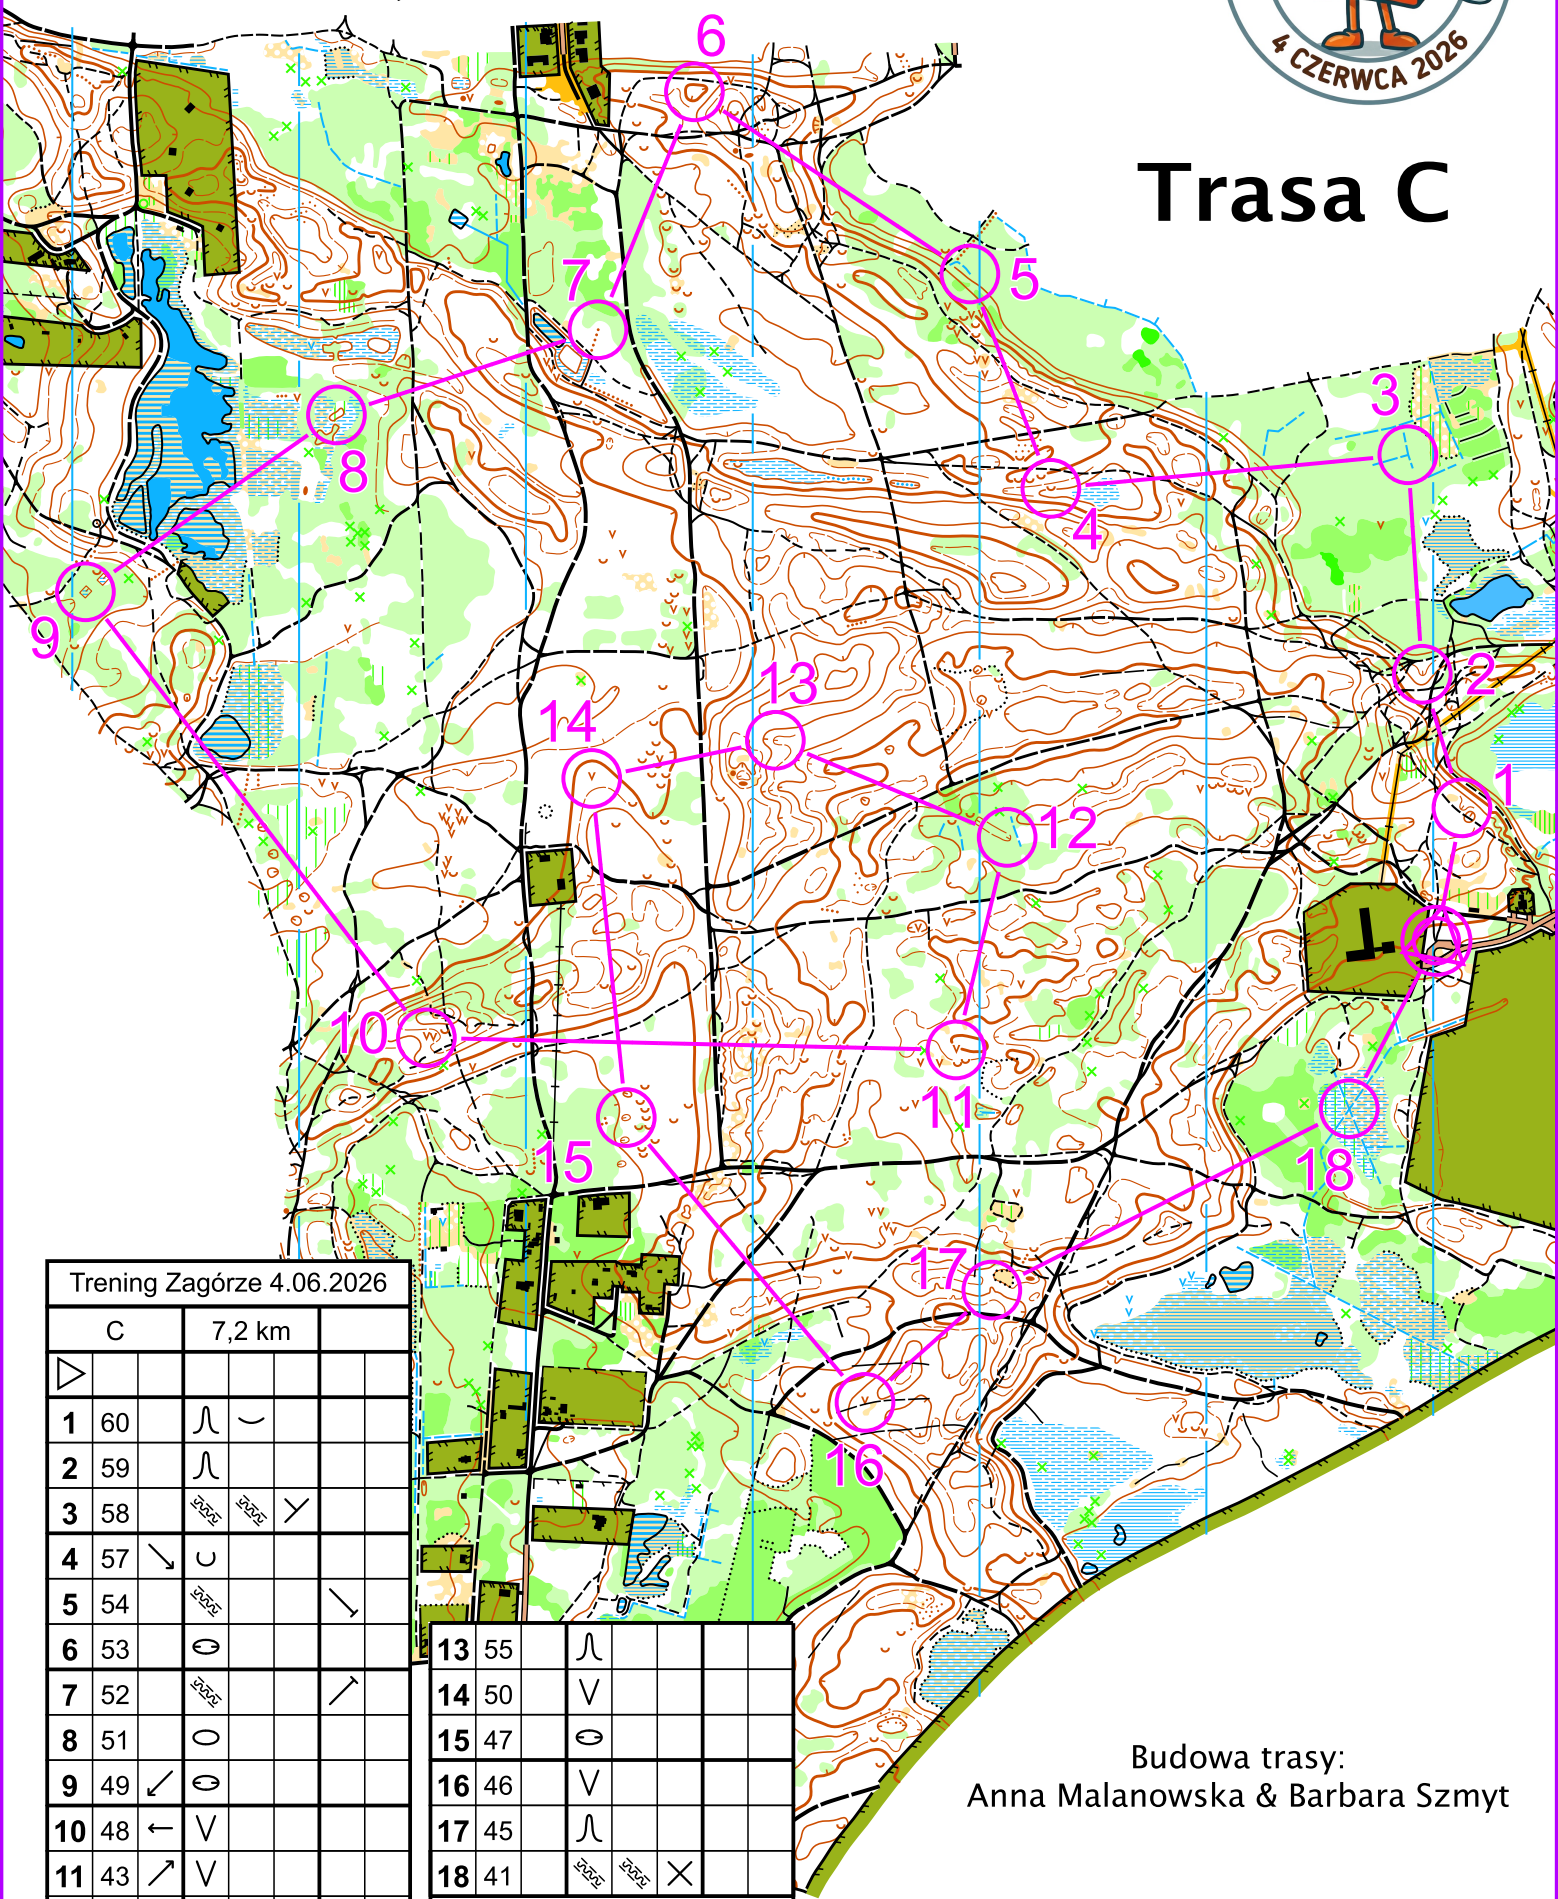

MACIEROWE BAGNO

skala: 1:10 000

warstwicę co 2,5m

Trasa C

Trening Zagórze 4.06.2026

C		7,2 km	
1	60	∩	—
2	59	∩	
3	58	∩	∩
4	57	↘	∩
5	54	∩	↘
6	53	∩	
7	52	∩	↗
8	51	∩	
9	49	↙	∩
10	48	←	∩
11	43	↗	∩
12	44	∩	

13	55	∩		
14	50	∩		
15	47	∩		
16	46	∩		
17	45	∩		
18	41	∩	×	

250 m

Budowa trasy:
Anna Malanowska & Barbara Szmyt

Mapa jest własnością UNTS Warszawa.