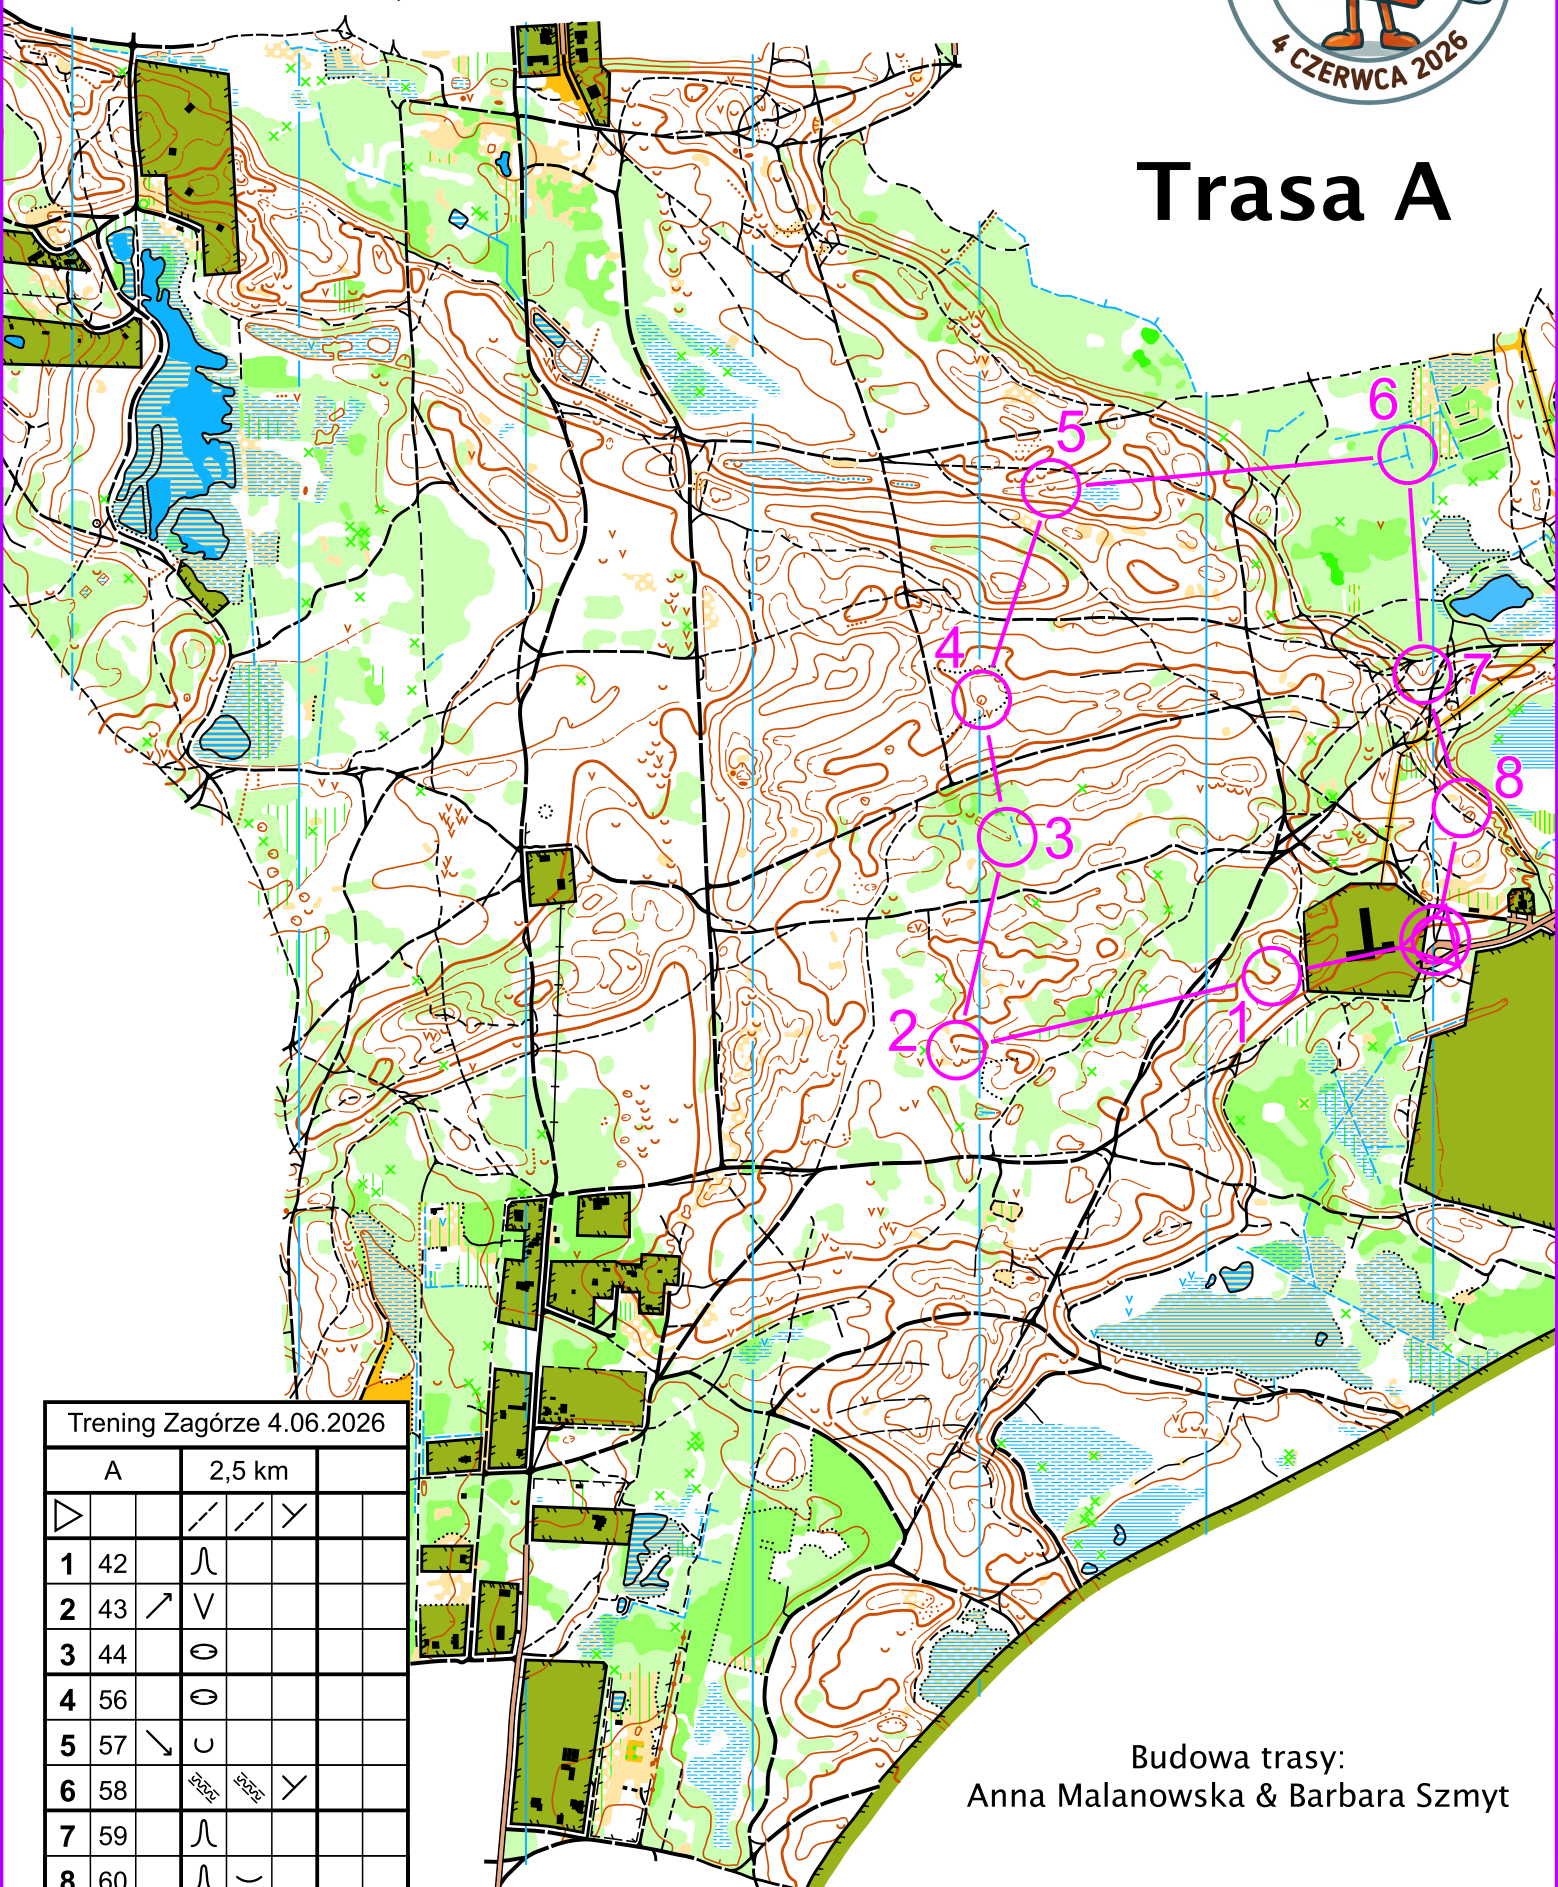

MACIEROWE BAGNO

skala: 1:10 000

warstwice co 2,5m

Trasa A

Trening Zagórze 4.06.2026

A		2,5 km	
1	42	∩	
2	43	↗	∨
3	44	○	
4	56	○	
5	57	↘	∪
6	58	↖	↗
7	59	∩	
8	60	∩	∪

○ 180 m ○

Budowa trasy:
Anna Malanowska & Barbara Szmyt

Mapa jest własnością UNTS Warszawa.